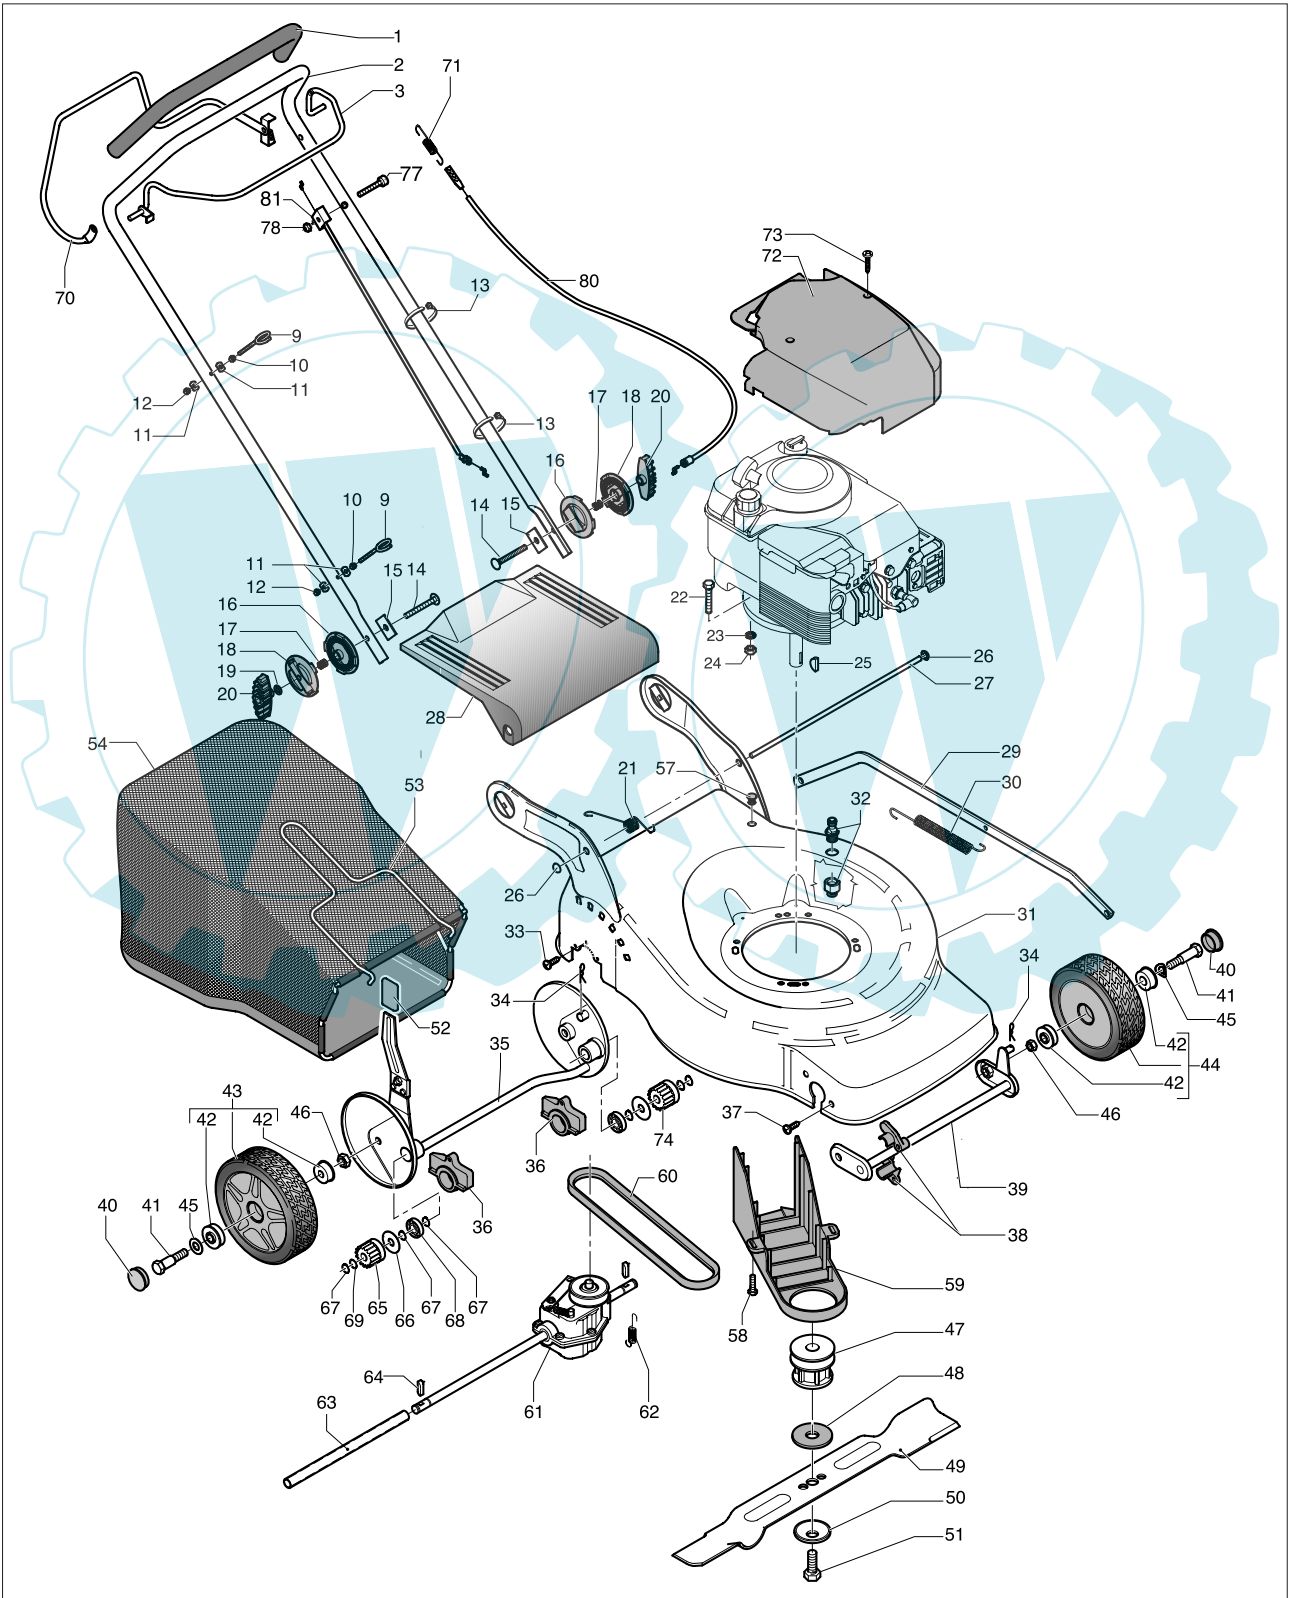

brand	GARDOL
-------	--------

date	FEB/04	SHEET 1/3
------	--------	-----------

Model

4640 BR

Product number

9538783-85

brand **GARDOL**

date FEB-04 SHEET 2/2

Model

4640 BR

Product number

9538783-85

Pos.	PN ELX	DESCRIPTION	Q.ty
1	531205989	SHEATHING	1
2	531211438	HANDLE	1
3	531210957	LEVER	1
9	531205169	CABLE HOOK	2
10	531207165	NUT	2
11	531204961	WASHER	4
12	531208491	NUT	2
13	531205581	CLAMP	2
14	531211480	SCREW	2
15	531211581	PLATE	2
16	531211473	ADJUSTABLE DISK	2
17	531211476	SPRING	2
18	531211474	ADJUSTABLE DISK	2
19	531204922	WASHER	2
20	531211475	KNOP	2
21	531205999	SPRING	1
22	531205196	SCREW	2
22	531206681	SCREW	1
23	531207981	WASHER	6
24	531207982	NUT	3
25	531204907	KEY	1
26	531210824	WASHER	2
27	531205060	TIE ROD	1
28	531205984	DEFLECTOR	1
29	531205069	ROD	1
30	531205056	SPRING	1
31	531212611	DECK	1
32	531205848	COMPLETE CONNECTION	1
33	531208216	SCREW	2
34	531206653	COTTER PIN	2
35	531205101	REAR AXLE	1
36	531205944	SUPPORT	2
37	531208844	SCREW	4
66	531208859	WASHER	2
38	531205057	SUPPORT	4
39	531205051	AXLE	1
40	531210538	PLUG	4
41	531205042	SCREW	4
43	531210613	WHEEL	2
44	531210703	WHEEL	2
45	531206644	WASHER	4
46	531207978	NUT	4

Pos.	PN ELX	DESCRIPTION	Q.ty
47	531205048	SUPPORT	1
48	531207243	WASHER	1
49	531211652	BLADE	1
50	531207237	WASHER	1
51	531208008	SCREW	1
52	531207986	SHEATHING	1
53	531211436	SACK FRAME	1
54	531212740	SACK	1
57	531205557	CABLE HOOK	1
58	531207856	SCREW	3
59	531205047	BELT HOUSING	1
60	531207280	BELT	1
61	531204758	GEAR-BOX	1
62	531206182	SPRING	1
63	531207697	SPACER TUBE	1
64	531205108	KEY	2
65	531205045	PINION	1
69	531207847	WASHER	2
67	531208772	SEEGER	6
68	531208778	BALL- BEARING	2
70	531205616	CLUTCH LEVER	1
71	531205596	SPRING	1
72	531212406	COVER	1
73	531200170	SCREW	2
74	531205046	PINION	2
77	531206346	SCREW	1
78	531205213	NUT	1
80	531211847	CLUTCH CABLE	1
81	531205191	BRAKE CABLE	1